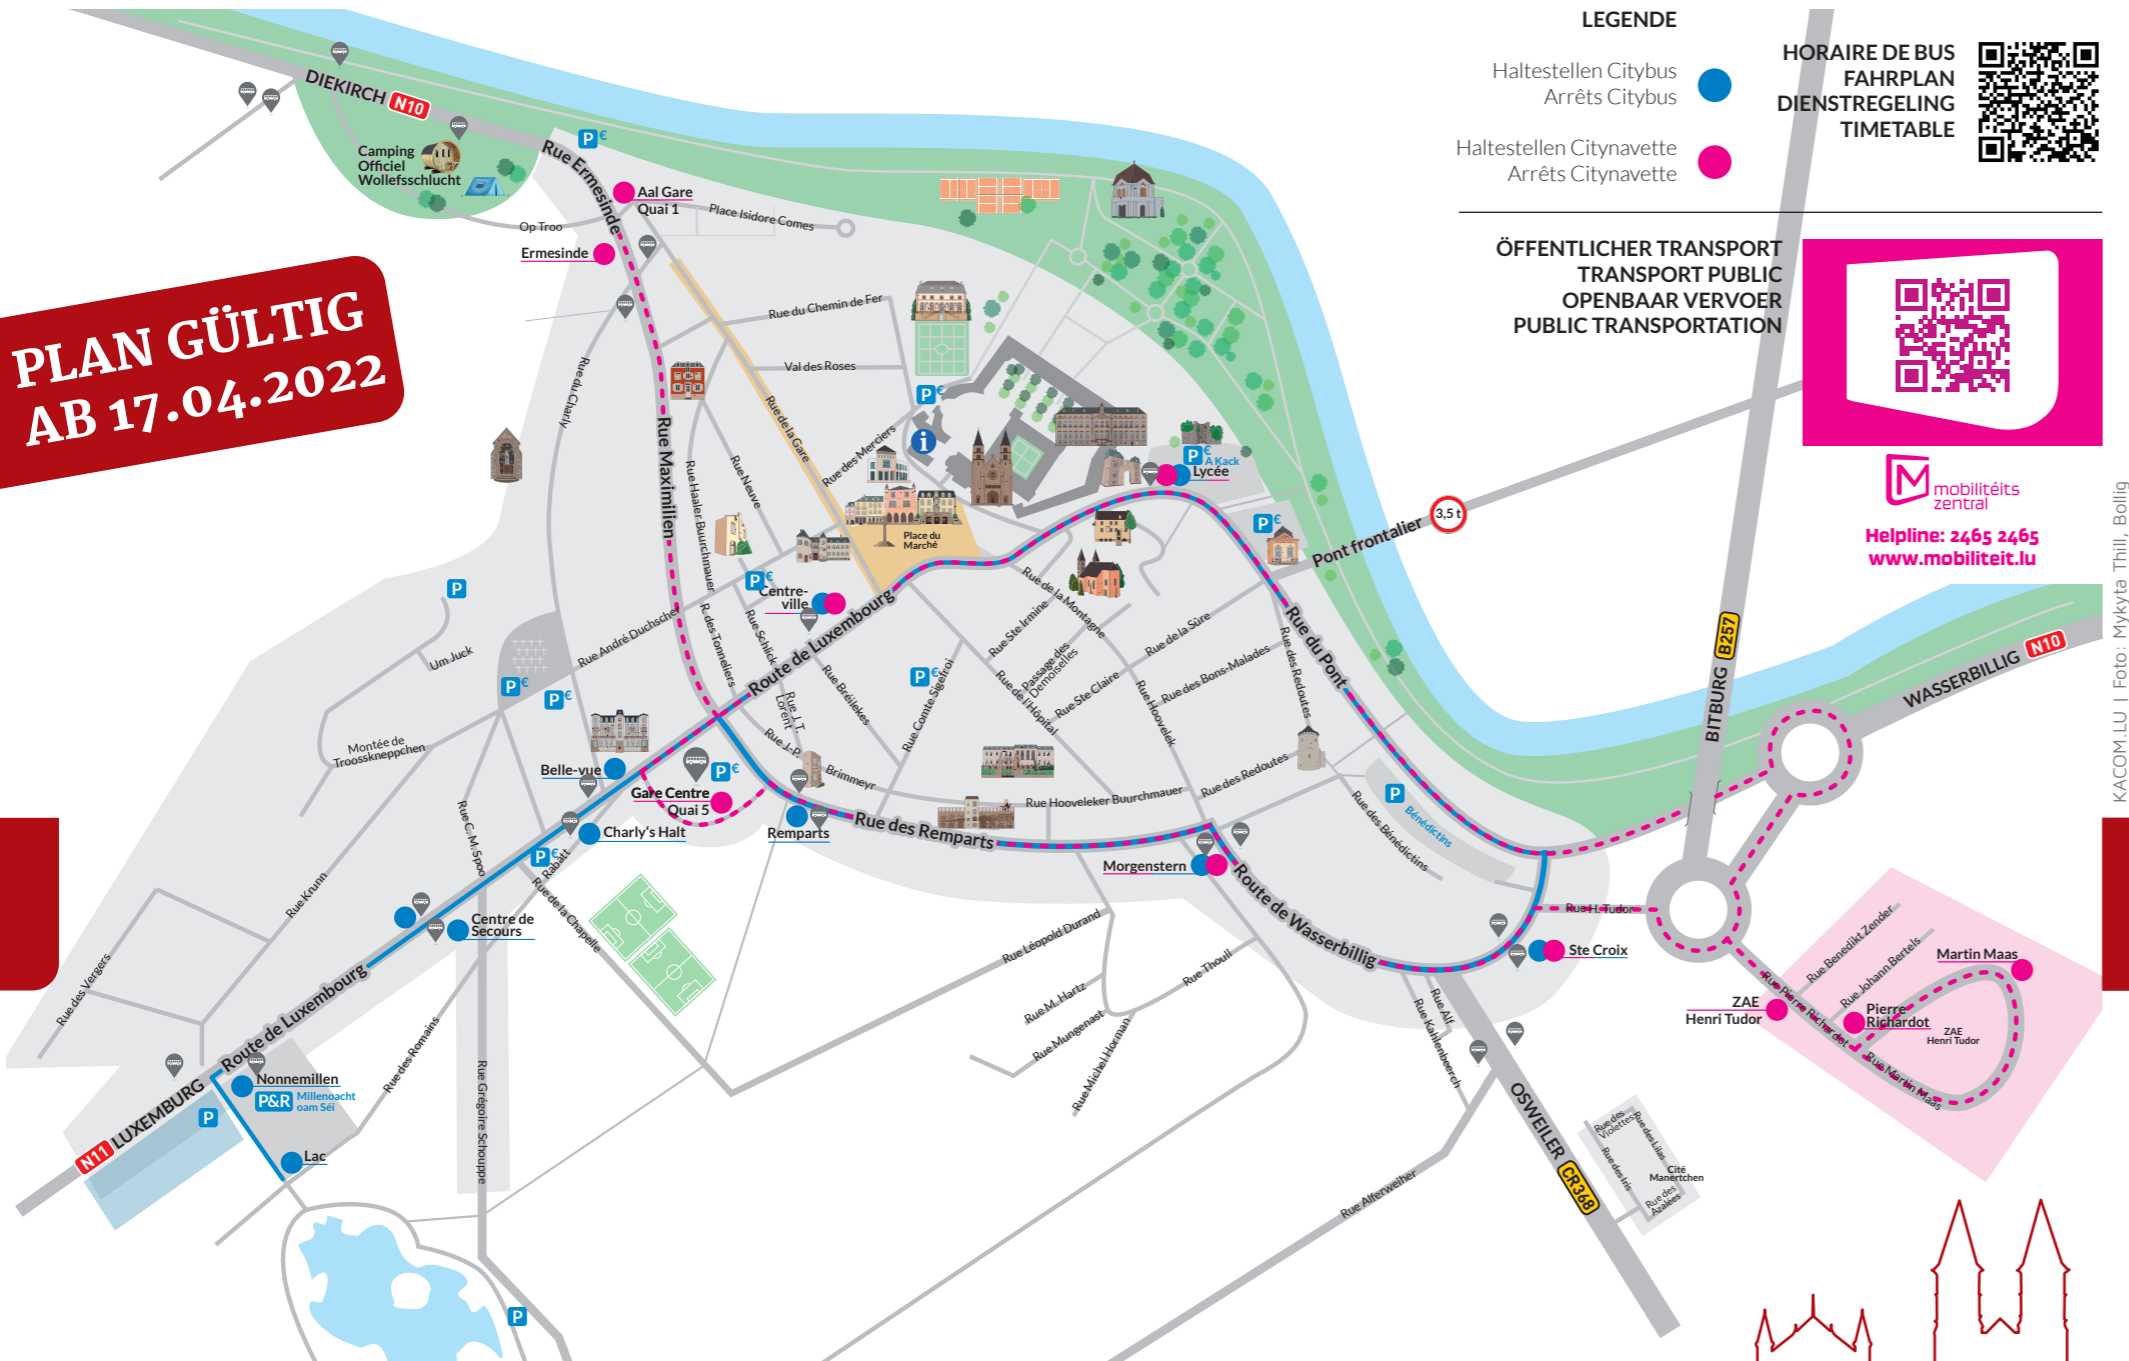

**PLAN GÜLTIG  
AB 17.04.2022**

**LEGENDE**

- Haltestellen Citybus  
Arrêts Citybus
- Haltestellen Citynavette  
Arrêts Citynavette

**HORAIRE DE BUS  
FAHRPLAN  
DIENSTREGELING  
TIMETABLE**

**ÖFFENTLICHER TRANSPORT  
TRANSPORT PUBLIC  
OPENBAAR VERVOER  
PUBLIC TRANSPORTATION**

## CITYNAVETTE – ZONE INDUSTRIELLE – CENTRE:

FAHRPLAN MONTAG – FREITAG  
HORAIRE LUNDI – VENDREDI

Aal Gare Quai 1	07:10	07:40	08:10
Rue Ermesinde	07:11	07:41	08:11
Gare Centre Quai 5	07:13	07:43	08:13
Morgenstern	07:15	07:45	08:15
Ste. Croix	07:17	07:47	08:17
ZAE Henri Tudor	07:20	07:50	08:20
Martin Maas	07:21	07:51	08:21
Pierre Richardot	07:22	07:52	08:22
Lycée	07:27	07:57	08:27
Centre Ville	07:29	07:59	08:29
Aal Gare Quai 1	07:31	08:01	08:31